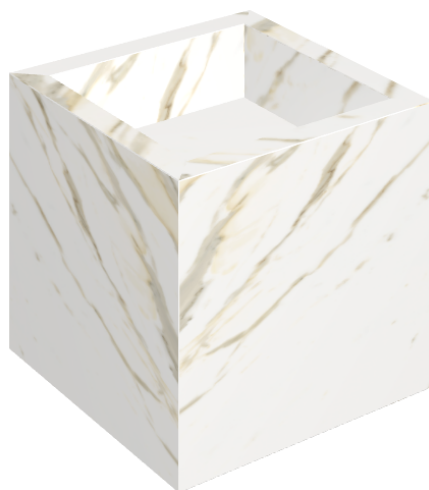

SCHEDA DI CONFIGURAZIONE

Cod. art.: 620810000008

# Cube

## Washbasin 40

Rivestimento del  
prodotto  
Stellaris Calacatta  
Gold Naturale

I colori e le altre caratteristiche estetiche delle piastrelle presenti nelle illustrazioni presenti sul sito sono puramente indicativi. Guarda sempre i campioni di persona prima dell'acquisto.