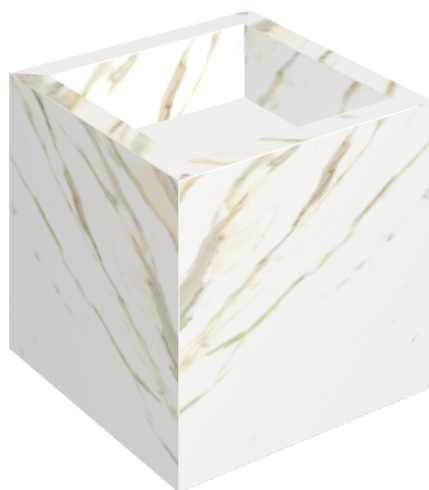

SCHEDA DI CONFIGURAZIONE

Cod. art.:

620810000008

Cube

Washbasin 40

Rivestimento del
prodotto

Stellaris Calacatta
Gold Naturale

I colori e le altre caratteristiche estetiche delle piastrelle presenti nelle illustrazioni presenti sul sito sono puramente indicativi. Guarda sempre i campioni di persona prima dell'acquisto.