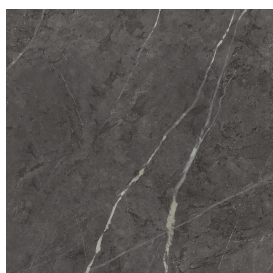

## Washbasin 50

Rivestimento del  
prodotto

Charme Evo Antracite  
Naturale

I colori e le altre caratteristiche estetiche delle piastrelle presenti nelle illustrazioni presenti sul sito sono puramente indicativi. Guarda sempre i campioni di persona prima dell'acquisto.