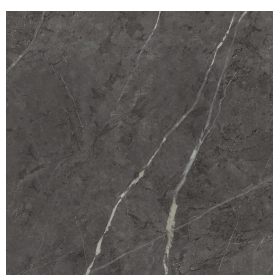

SCHEDA DI CONFIGURAZIONE

Cod. art.: 620810000006

Cube

Washbasin 50

Rivestimento del
prodotto

Charme Evo Antracite
Naturale

I colori e le altre caratteristiche estetiche delle piastrelle presenti nelle illustrazioni presenti sul sito sono puramente indicativi. Guarda sempre i campioni di persona prima dell'acquisto.