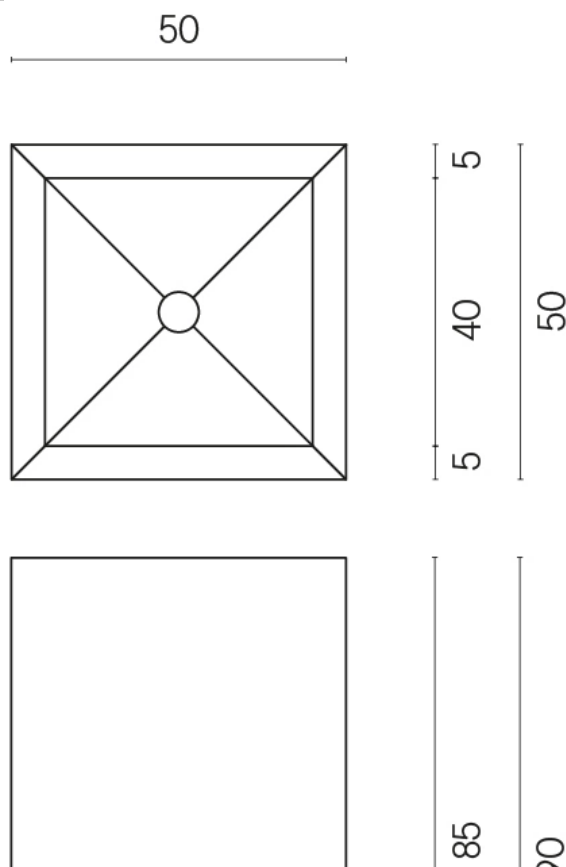

SCHEDA DI CONFIGURAZIONE

Cod. art.:

620810000006

Cube

Washbasin 50

Rivestimento del
prodotto

Charme Extra Carrara
Naturale

I colori e le altre caratteristiche estetiche delle piastrelle presenti nelle illustrazioni presenti sul sito sono puramente indicativi. Guarda sempre i campioni di persona prima dell'acquisto.