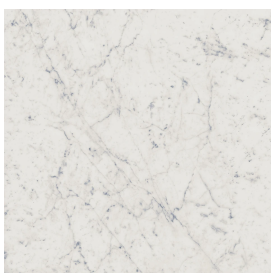

SCHEDA DI CONFIGURAZIONE

Cod. art.:

620810000006

Cube

Washbasin 50

Rivestimento del
prodotto

Charme Extra Carrara
Naturale

I colori e le altre caratteristiche estetiche delle piastrelle presenti nelle illustrazioni presenti sul sito sono puramente indicativi. Guarda sempre i campioni di persona prima dell'acquisto.