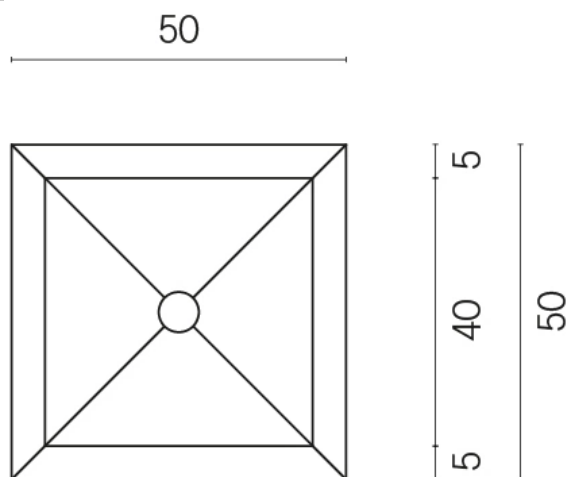

SCHEDA DI CONFIGURAZIONE

Cod. art.: 620810000006

Cube

Washbasin 50

Rivestimento del
prodotto

Charme Extra Arcadia
Naturale

I colori e le altre caratteristiche estetiche delle piastrelle presenti nelle illustrazioni presenti sul sito sono puramente indicativi. Guarda sempre i campioni di persona prima dell'acquisto.