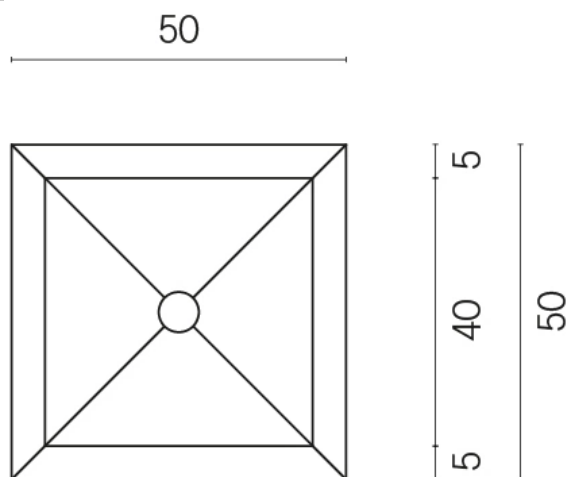

SCHEDA DI CONFIGURAZIONE

Cod. art.: 620810000006

Cube

Washbasin 50

Rivestimento del
prodotto

Charme Extra Laurent
Naturale

I colori e le altre caratteristiche estetiche delle piastrelle presenti nelle illustrazioni presenti sul sito sono puramente indicativi. Guarda sempre i campioni di persona prima dell'acquisto.