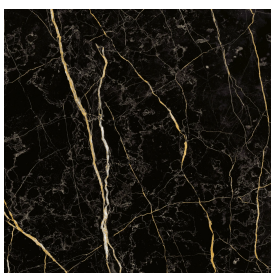

SCHEDA DI CONFIGURAZIONE

Cod. art.: 620810000006

Cube

Washbasin 50

Rivestimento del
prodotto

Charme Extra Laurent
Naturale

I colori e le altre caratteristiche estetiche delle piastrelle presenti nelle illustrazioni presenti sul sito sono puramente indicativi. Guarda sempre i campioni di persona prima dell'acquisto.