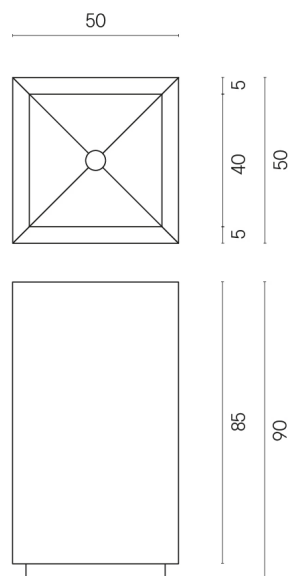

SCHEDA DI CONFIGURAZIONE

Cod. art.:

620810000006

Cube

Washbasin 50

Rivestimento del
prodottoGenesis Venus Cream
Naturale

I colori e le altre caratteristiche estetiche delle piastrelle presenti nelle illustrazioni presenti sul sito sono puramente indicativi. Guarda sempre i campioni di persona prima dell'acquisto.