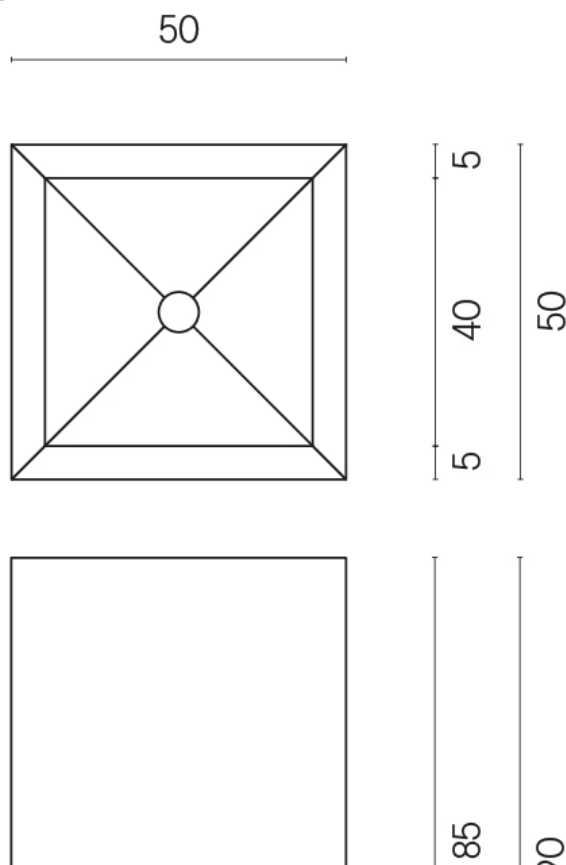

SCHEDA DI CONFIGURAZIONE

Cod. art.:

620810000006

Cube

Washbasin 50

Rivestimento del
prodotto

Genesis Jupiter Silver
Naturale

I colori e le altre caratteristiche estetiche delle piastrelle presenti nelle illustrazioni presenti sul sito sono puramente indicativi. Guarda sempre i campioni di persona prima dell'acquisto.