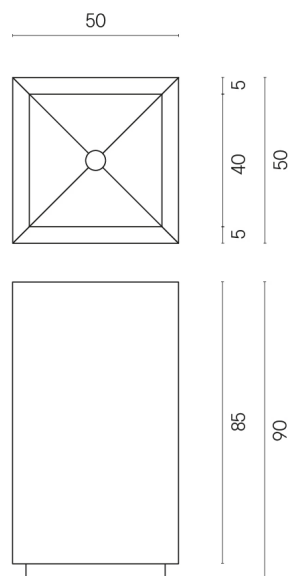

SCHEDA DI CONFIGURAZIONE

Cod. art.: 620810000006

Cube

Washbasin 50

Rivestimento del
prodotto

Genesis Mercury
Brown Naturale

I colori e le altre caratteristiche estetiche delle piastrelle presenti nelle illustrazioni presenti sul sito sono puramente indicativi. Guarda sempre i campioni di persona prima dell'acquisto.