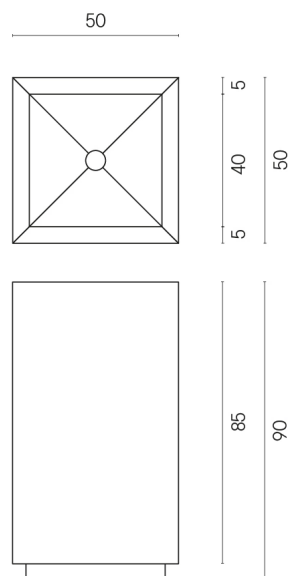

SCHEDA DI CONFIGURAZIONE

Cod. art.: 620810000006

Cube

Washbasin 50

Rivestimento del
prodotto
Surface Sun Cerato

I colori e le altre caratteristiche estetiche delle piastrelle presenti nelle illustrazioni presenti sul sito sono puramente indicativi. Guarda sempre i campioni di persona prima dell'acquisto.