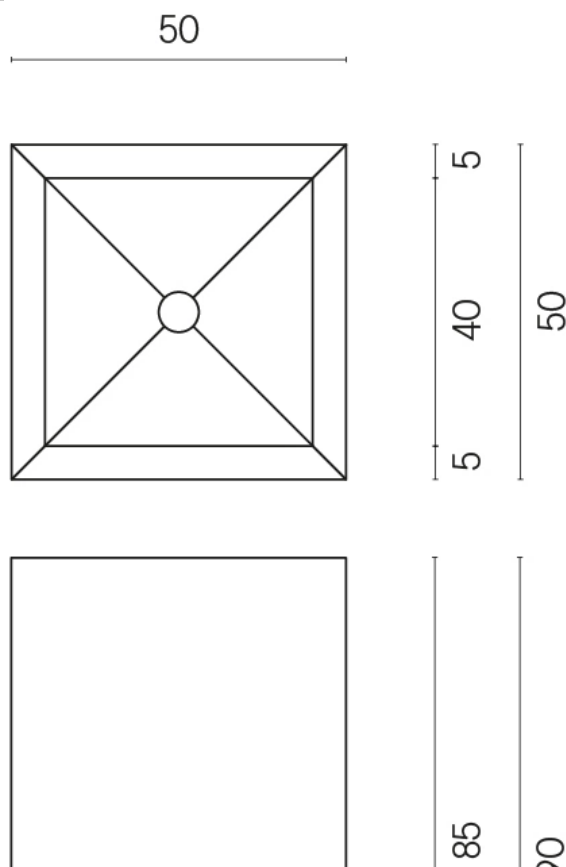

SCHEDA DI CONFIGURAZIONE

Cod. art.:

620810000006

Cube

Washbasin 50

Rivestimento del
prodotto
Room White Stone
Cerato

I colori e le altre caratteristiche estetiche delle piastrelle presenti nelle illustrazioni presenti sul sito sono puramente indicativi. Guarda sempre i campioni di persona prima dell'acquisto.