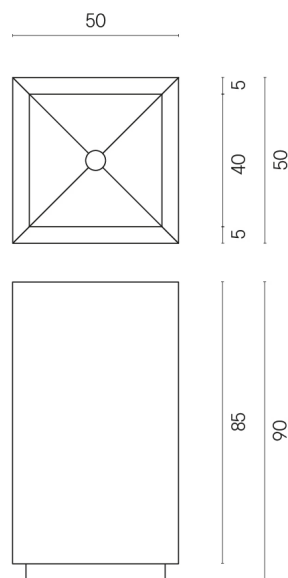

SCHEDA DI CONFIGURAZIONE

Cod. art.: 620810000006

Cube

Washbasin 50

Rivestimento del
prodotto

Millennium Dust
Naturale

I colori e le altre caratteristiche estetiche delle piastrelle presenti nelle illustrazioni presenti sul sito sono puramente indicativi. Guarda sempre i campioni di persona prima dell'acquisto.