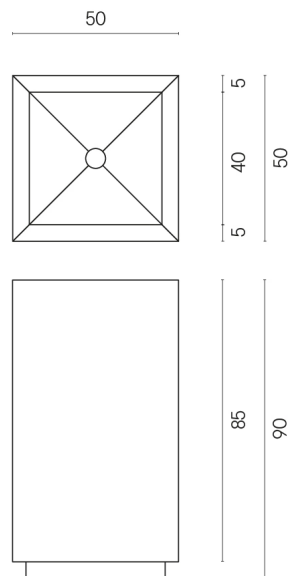

SCHEDA DI CONFIGURAZIONE

Cod. art.: 620810000006

Cube

Washbasin 50

Rivestimento del
prodotto

Millennium Iron
Naturale

I colori e le altre caratteristiche estetiche delle piastrelle presenti nelle illustrazioni presenti sul sito sono puramente indicativi. Guarda sempre i campioni di persona prima dell'acquisto.