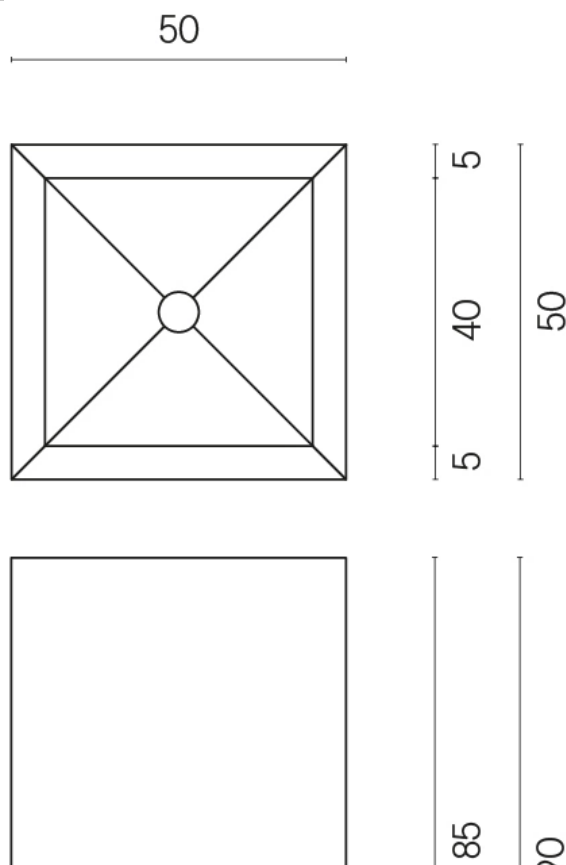

SCHEDA DI CONFIGURAZIONE

Cod. art.: 620810000006

Cube

Washbasin 50

Rivestimento del prodotto

Millennium Black
Naturale

I colori e le altre caratteristiche estetiche delle piastrelle presenti nelle illustrazioni presenti sul sito sono puramente indicativi. Guarda sempre i campioni di persona prima dell'acquisto.