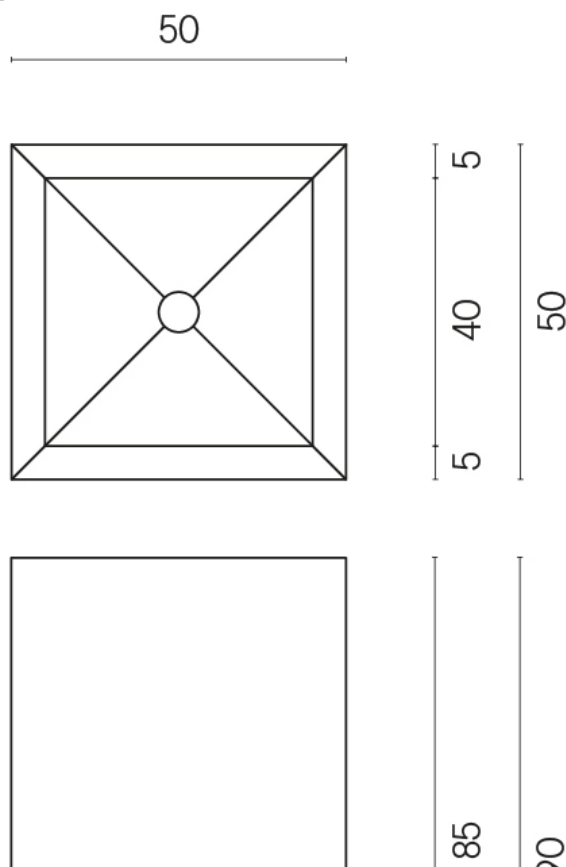

SCHEDA DI CONFIGURAZIONE

Cod. art.:

620810000006

Cube

Washbasin 50

Rivestimento del prodotto

Charme Deluxe
Bianco Michelangelo
Naturale

I colori e le altre caratteristiche estetiche delle piastrelle presenti nelle illustrazioni presenti sul sito sono puramente indicativi. Guarda sempre i campioni di persona prima dell'acquisto.