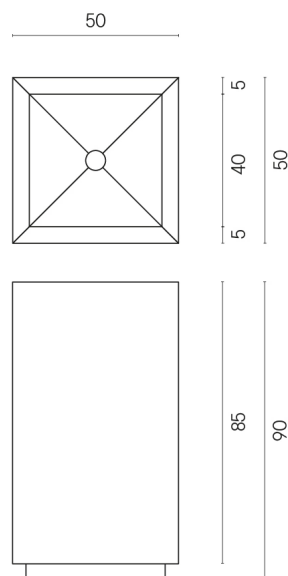

SCHEDA DI CONFIGURAZIONE

Cod. art.:

620810000006

Cube

Washbasin 50

Rivestimento del
prodotto

Charme Deluxe
Statuario Fantastico
Naturale

I colori e le altre caratteristiche estetiche delle piastrelle presenti nelle illustrazioni presenti sul sito sono puramente indicativi. Guarda sempre i campioni di persona prima dell'acquisto.