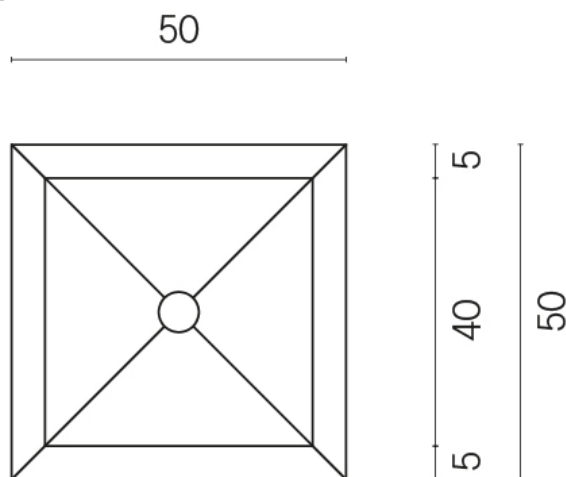

SCHEDA DI CONFIGURAZIONE

Cod. art.: 620810000006

Cube

Washbasin 50

Rivestimento del
prodotto

Charme Deluxe
Cream River Naturale

I colori e le altre caratteristiche estetiche delle piastrelle presenti nelle illustrazioni presenti sul sito sono puramente indicativi. Guarda sempre i campioni di persona prima dell'acquisto.