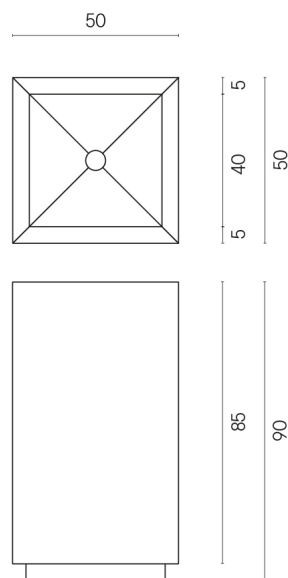

SCHEDA DI CONFIGURAZIONE

Cod. art.:

620810000006

Cube

Washbasin 50

Rivestimento del prodotto

Charme Advance
Alabastro White
Naturale

I colori e le altre caratteristiche estetiche delle piastrelle presenti nelle illustrazioni presenti sul sito sono puramente indicativi. Guarda sempre i campioni di persona prima dell'acquisto.