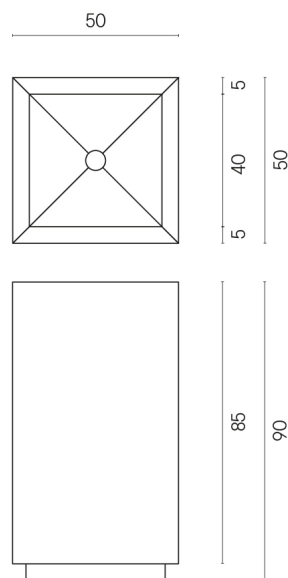

SCHEDA DI CONFIGURAZIONE

Cod. art.: 620810000006

Cube

Washbasin 50

Rivestimento del
prodotto
Wonderful Life
Graphite Naturale

I colori e le altre caratteristiche estetiche delle piastrelle presenti nelle illustrazioni presenti sul sito sono puramente indicativi. Guarda sempre i campioni di persona prima dell'acquisto.