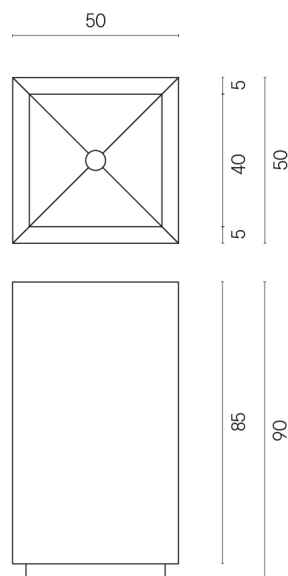

SCHEDA DI CONFIGURAZIONE

Cod. art.: 620810000006

Cube

Washbasin 50

Rivestimento del
prodotto
Metropolis Desert
Beige Naturale

I colori e le altre caratteristiche estetiche delle piastrelle presenti nelle illustrazioni presenti sul sito sono puramente indicativi. Guarda sempre i campioni di persona prima dell'acquisto.