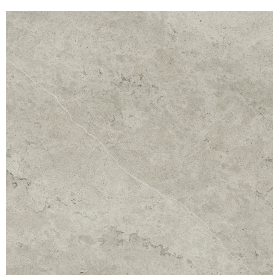

SCHEDA DI CONFIGURAZIONE

Cod. art.:

620810000006

Cube

Washbasin 50

Rivestimento del
prodotto
Metropolis Absolut
Silver Naturale

I colori e le altre caratteristiche estetiche delle piastrelle presenti nelle illustrazioni presenti sul sito sono puramente indicativi. Guarda sempre i campioni di persona prima dell'acquisto.