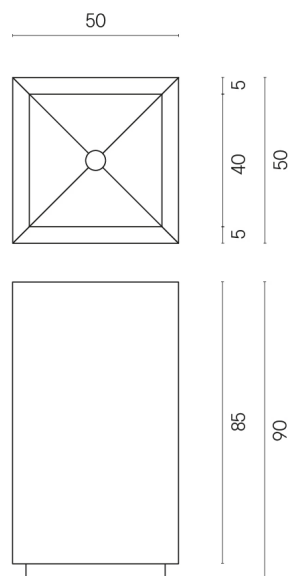

SCHEDA DI CONFIGURAZIONE

Cod. art.:

620810000006

Cube

Washbasin 50

Rivestimento del
prodotto

Metropolis Imperial
Black Naturale

I colori e le altre caratteristiche estetiche delle piastrelle presenti nelle illustrazioni presenti sul sito sono puramente indicativi. Guarda sempre i campioni di persona prima dell'acquisto.