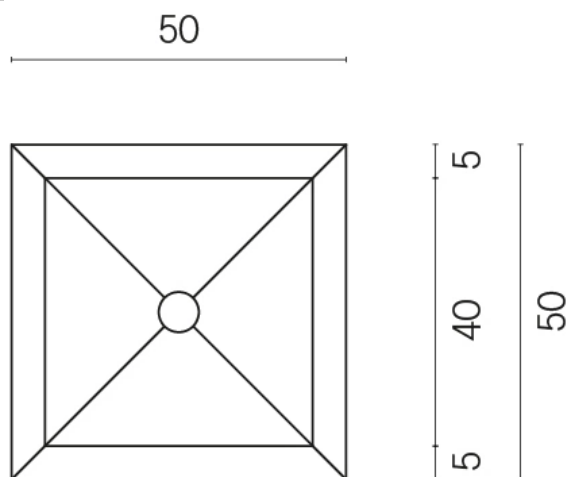

SCHEDA DI CONFIGURAZIONE

Cod. art.: 620810000006

Cube

Washbasin 50

Rivestimento del
prodotto
Continuum Petrol
Naturale

**Trova il punto vendita
autorizzato più vicino:**

<https://www.italonceramica.ru/ru/home/dealer/>