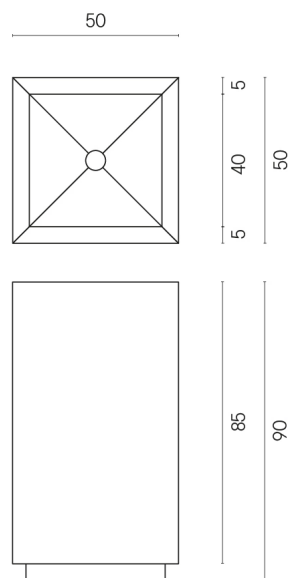

SCHEDA DI CONFIGURAZIONE

Cod. art.: 620810000006

Cube

Washbasin 50

Rivestimento del
prodotto

Continuum Stone
Grey Naturale

I colori e le altre caratteristiche estetiche delle piastrelle presenti nelle illustrazioni presenti sul sito sono puramente indicativi. Guarda sempre i campioni di persona prima dell'acquisto.