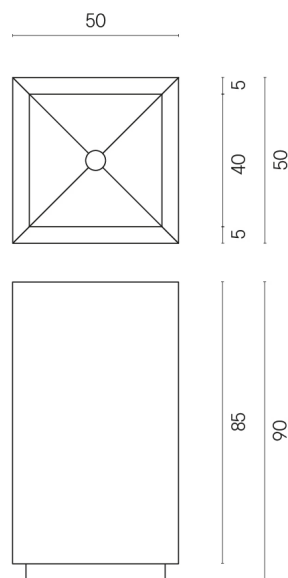

SCHEDA DI CONFIGURAZIONE

Cod. art.:

620810000006

Cube

Washbasin 50

Rivestimento del
prodotto

Continuum Brass
Gold Lappato

I colori e le altre caratteristiche estetiche delle piastrelle presenti nelle illustrazioni presenti sul sito sono puramente indicativi. Guarda sempre i campioni di persona prima dell'acquisto.