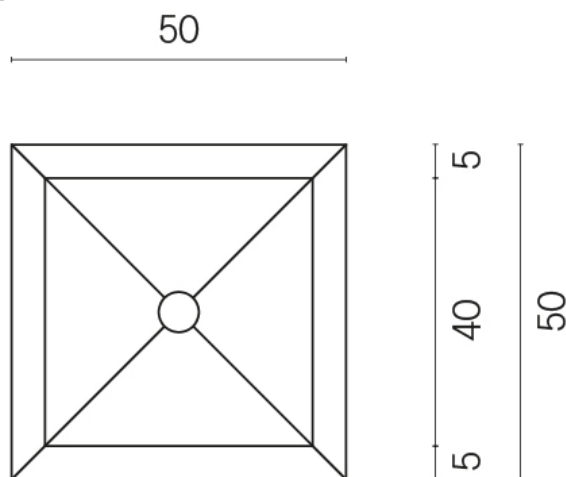

SCHEDA DI CONFIGURAZIONE

Cod. art.: 620810000006

Cube

Washbasin 50

Rivestimento del
prodotto

Eternum Gold
Naturale

**Trova il punto vendita
autorizzato più vicino:**

<https://www.italonceramica.ru/ru/home/dealer/>