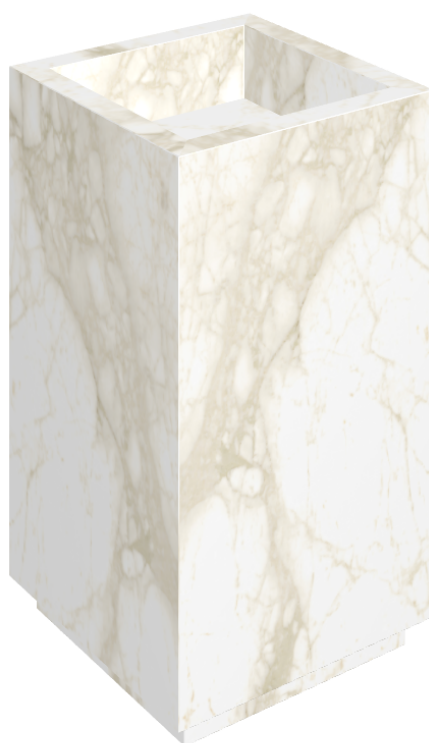

SCHEDA DI CONFIGURAZIONE

Cod. art.:

620810000006

Cube

Washbasin 50

Rivestimento del
prodotto

Eternum Carrara Lux

I colori e le altre caratteristiche estetiche delle piastrelle presenti nelle illustrazioni presenti sul sito sono puramente indicativi. Guarda sempre i campioni di persona prima dell'acquisto.