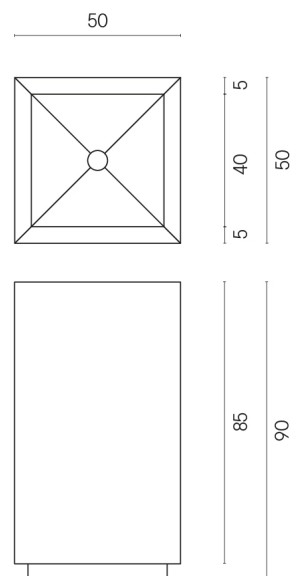

SCHEDA DI CONFIGURAZIONE

Cod. art.: 620810000006

Cube

Washbasin 50

Rivestimento del
prodottoStellaris Carrara Ivory
Naturale

I colori e le altre caratteristiche estetiche delle piastrelle presenti nelle illustrazioni presenti sul sito sono puramente indicativi. Guarda sempre i campioni di persona prima dell'acquisto.