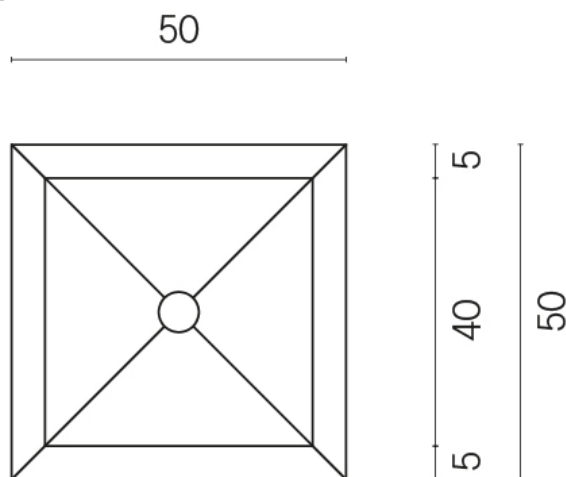

SCHEDA DI CONFIGURAZIONE

Cod. art.: 620810000006

Cube

Washbasin 50

Rivestimento del
prodotto

Stellaris Crystal Pure
Naturale

I colori e le altre caratteristiche estetiche delle piastrelle presenti nelle illustrazioni presenti sul sito sono puramente indicativi. Guarda sempre i campioni di persona prima dell'acquisto.

**Trova il punto vendita
autorizzato più vicino:**

<https://www.italonceramica.ru/ru/home/dealer/>