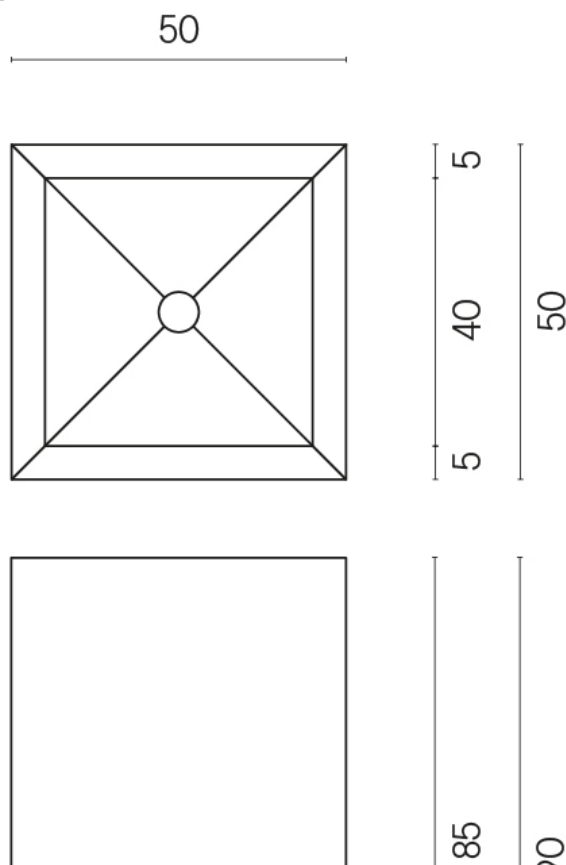

SCHEDA DI CONFIGURAZIONE

Cod. art.: 620810000006

Cube

Washbasin 50

Rivestimento del
prodotto

Stellaris Tuscania
Grey Naturale

I colori e le altre caratteristiche estetiche delle piastrelle presenti nelle illustrazioni presenti sul sito sono puramente indicativi. Guarda sempre i campioni di persona prima dell'acquisto.