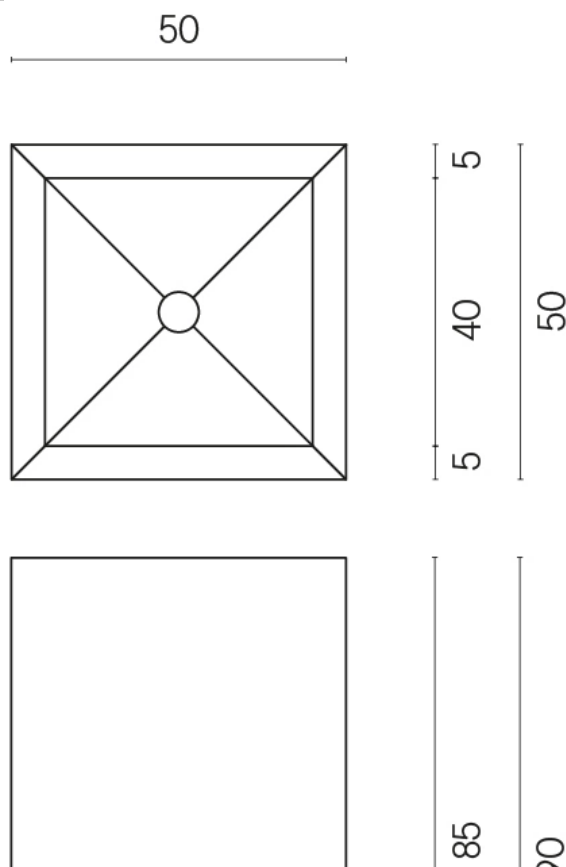

SCHEDA DI CONFIGURAZIONE

Cod. art.:

620810000006

Cube

Washbasin 50

Rivestimento del
prodotto

Stellaris Madagascar
Dark Naturale

I colori e le altre caratteristiche estetiche delle piastrelle presenti nelle illustrazioni presenti sul sito sono puramente indicativi. Guarda sempre i campioni di persona prima dell'acquisto.