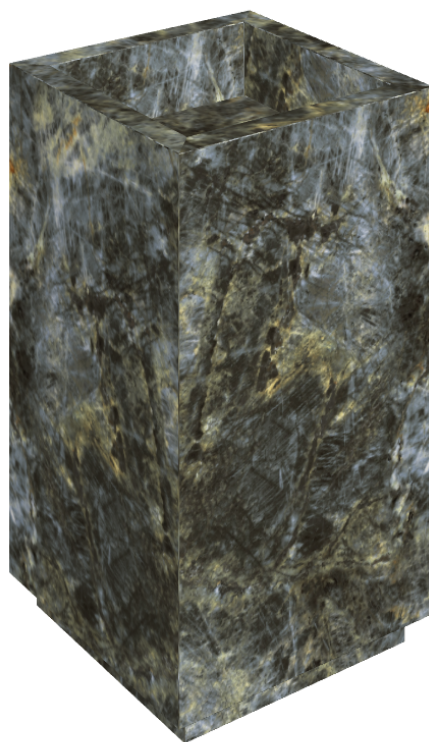

SCHEDA DI CONFIGURAZIONE

Cod. art.:

620810000006

Cube

Washbasin 50

Rivestimento del
prodotto

Stellaris Madagascar
Dark Naturale

I colori e le altre caratteristiche estetiche delle piastrelle presenti nelle illustrazioni presenti sul sito sono puramente indicativi. Guarda sempre i campioni di persona prima dell'acquisto.