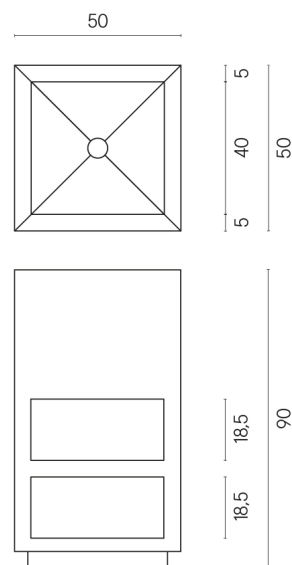

SCHEDA DI CONFIGURAZIONE

Cod. art.: 620810000007

Cube

Washbasin Shelf 50

Rivestimento del prodotto
Charme Evo Onyx
Naturale

I colori e le altre caratteristiche estetiche delle piastrelle presenti nelle illustrazioni presenti sul sito sono puramente indicativi. Guarda sempre i campioni di persona prima dell'acquisto.