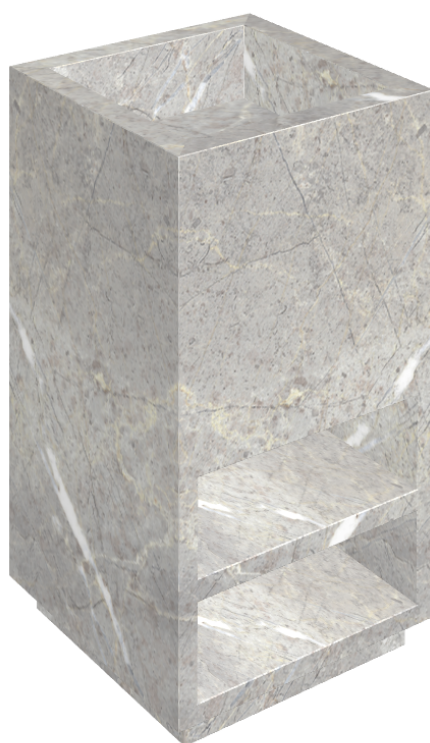

SCHEDA DI CONFIGURAZIONE

Cod. art.: 620810000007

Cube

Washbasin Shelf 50

Rivestimento del prodotto

Charme Evo Imperiale Naturale

I colori e le altre caratteristiche estetiche delle piastrelle presenti nelle illustrazioni presenti sul sito sono puramente indicativi. Guarda sempre i campioni di persona prima dell'acquisto.