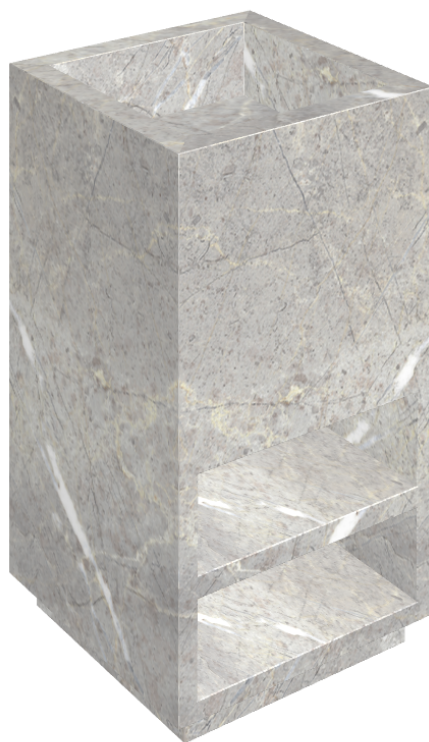

Cod. art.:

620810000007

Cube

Washbasin Shelf 50

Rivestimento del
prodotto

Charme Evo Imperiale
Naturale

I colori e le altre caratteristiche estetiche delle piastrelle presenti nelle illustrazioni presenti sul sito sono puramente indicativi. Guarda sempre i campioni di persona prima dell'acquisto.