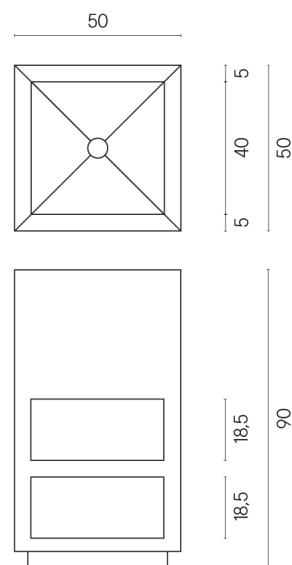

SCHEDA DI CONFIGURAZIONE

Cod. art.:

620810000007

Cube

Washbasin Shelf 50

Rivestimento del
prodotto

Charme Evo Imperiale
Naturale

I colori e le altre caratteristiche estetiche delle piastrelle presenti nelle illustrazioni presenti sul sito sono puramente indicativi. Guarda sempre i campioni di persona prima dell'acquisto.