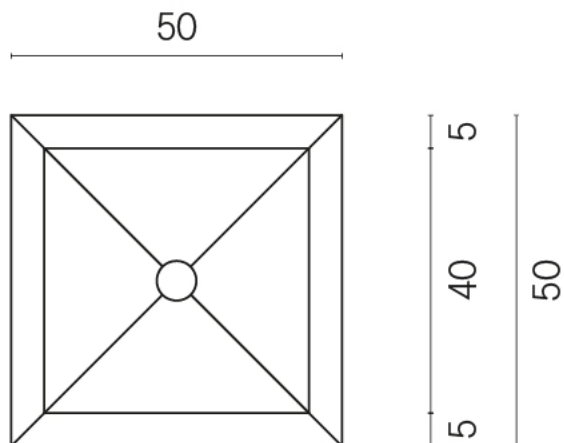

Cod. art.:

620810000007

Cube

Washbasin Shelf 50

Rivestimento del
prodotto

Contempora Burn
Cerato

I colori e le altre caratteristiche estetiche delle piastrelle presenti nelle illustrazioni presenti sul sito sono puramente indicativi. Guarda sempre i campioni di persona prima dell'acquisto.