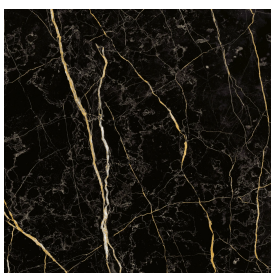

SCHEDA DI CONFIGURAZIONE

Cod. art.: 620810000007

Cube

Washbasin Shelf 50

Rivestimento del
prodotto

Charme Extra Laurent
Naturale

I colori e le altre caratteristiche estetiche delle piastrelle presenti nelle illustrazioni presenti sul sito sono puramente indicativi. Guarda sempre i campioni di persona prima dell'acquisto.