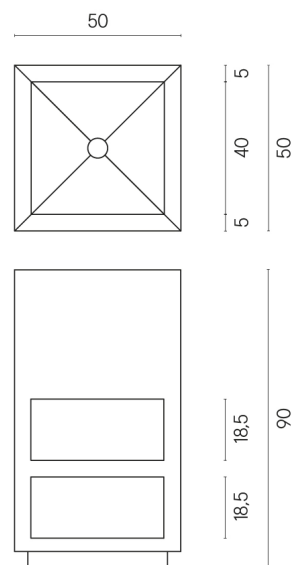

SCHEDA DI CONFIGURAZIONE

Cod. art.: 620810000007

Cube

Washbasin Shelf 50

Rivestimento del
prodotto

Charme Extra Laurent
Naturale

I colori e le altre caratteristiche estetiche delle piastrelle presenti nelle illustrazioni presenti sul sito sono puramente indicativi. Guarda sempre i campioni di persona prima dell'acquisto.