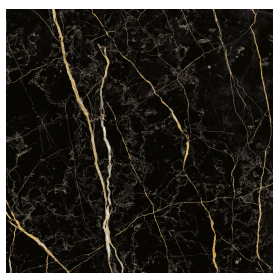

SCHEDA DI CONFIGURAZIONE

Cod. art.: 620810000007

Cube

Washbasin Shelf 50

Rivestimento del
prodotto

Charme Extra Laurent
Naturale

I colori e le altre caratteristiche estetiche delle piastrelle presenti nelle illustrazioni presenti sul sito sono puramente indicativi. Guarda sempre i campioni di persona prima dell'acquisto.