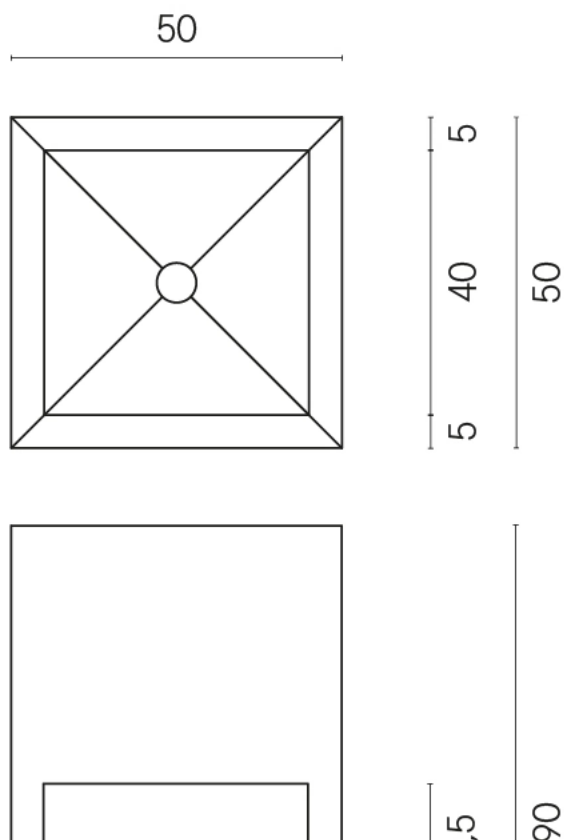

SCHEDA DI CONFIGURAZIONE

Cod. art.: 620810000007

Cube

Washbasin Shelf 50

Rivestimento del
prodotto

Genesis Venus Cream
Naturale

I colori e le altre caratteristiche estetiche delle piastrelle presenti nelle illustrazioni presenti sul sito sono puramente indicativi. Guarda sempre i campioni di persona prima dell'acquisto.