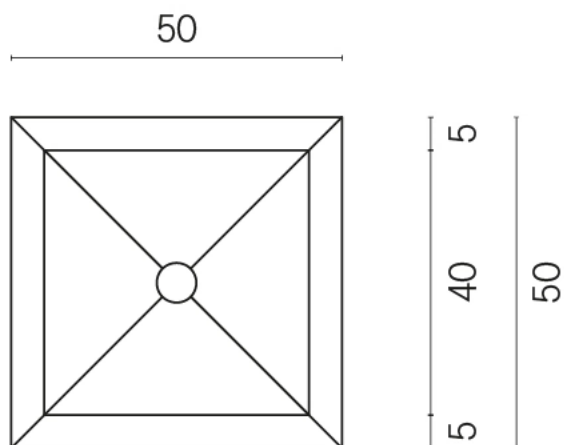

SCHEDA DI CONFIGURAZIONE

Cod. art.: 620810000007

Cube

Washbasin Shelf 50

Rivestimento del prodotto

Surface Ocean
Cerato

I colori e le altre caratteristiche estetiche delle piastrelle presenti nelle illustrazioni presenti sul sito sono puramente indicativi. Guarda sempre i campioni di persona prima dell'acquisto.