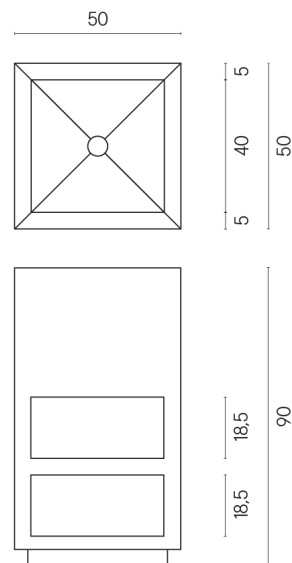

SCHEDA DI CONFIGURAZIONE

Cod. art.: 620810000007

Cube

Washbasin Shelf 50

Rivestimento del prodotto

Millennium Iron
Naturale

I colori e le altre caratteristiche estetiche delle piastrelle presenti nelle illustrazioni presenti sul sito sono puramente indicativi. Guarda sempre i campioni di persona prima dell'acquisto.