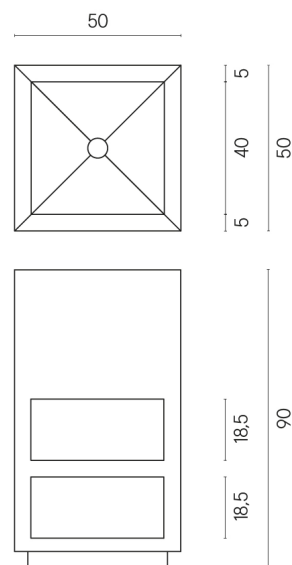

SCHEDA DI CONFIGURAZIONE

Cod. art.: 620810000007

Cube

Washbasin Shelf 50

Rivestimento del prodotto

Skyfall Bianco
Paradiso Naturale

I colori e le altre caratteristiche estetiche delle piastrelle presenti nelle illustrazioni presenti sul sito sono puramente indicativi. Guarda sempre i campioni di persona prima dell'acquisto.