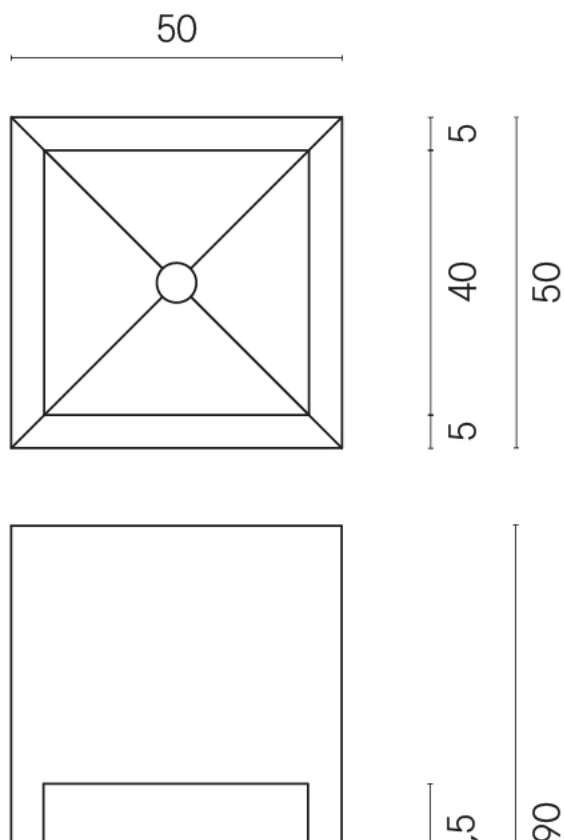

SCHEDA DI CONFIGURAZIONE

Cod. art.: 620810000007

Cube

Washbasin Shelf 50

Rivestimento del
prodotto

Charme Deluxe
Bianco Michelangelo
Naturale

I colori e le altre caratteristiche estetiche delle piastrelle presenti nelle illustrazioni presenti sul sito sono puramente indicativi. Guarda sempre i campioni di persona prima dell'acquisto.