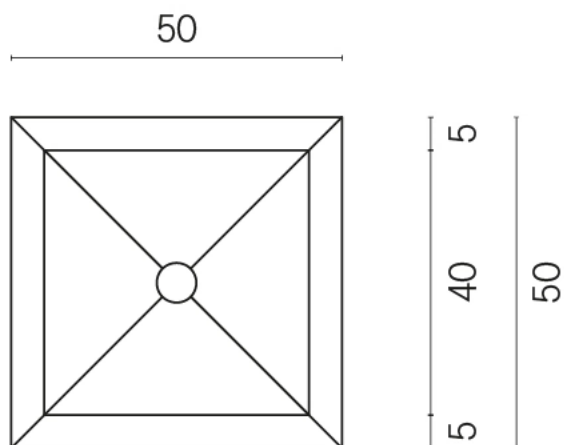

SCHEDA DI CONFIGURAZIONE

Cod. art.: 620810000007

Cube

Washbasin Shelf 50

Rivestimento del prodotto

Charme Deluxe Sahara Noir Naturale

I colori e le altre caratteristiche estetiche delle piastrelle presenti nelle illustrazioni presenti sul sito sono puramente indicativi. Guarda sempre i campioni di persona prima dell'acquisto.