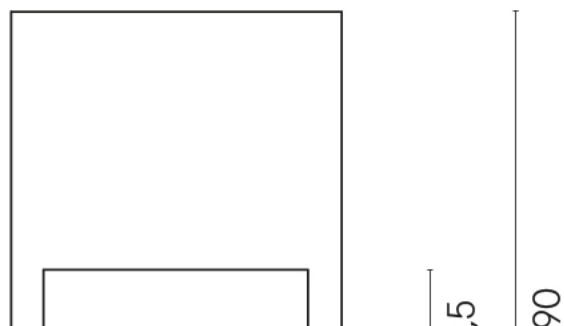

SCHEDA DI CONFIGURAZIONE

Cod. art.: 620810000007

Cube

Washbasin Shelf 50

Rivestimento del prodotto

Charme Deluxe Sahara Noir Naturale

I colori e le altre caratteristiche estetiche delle piastrelle presenti nelle illustrazioni presenti sul sito sono puramente indicativi. Guarda sempre i campioni di persona prima dell'acquisto.