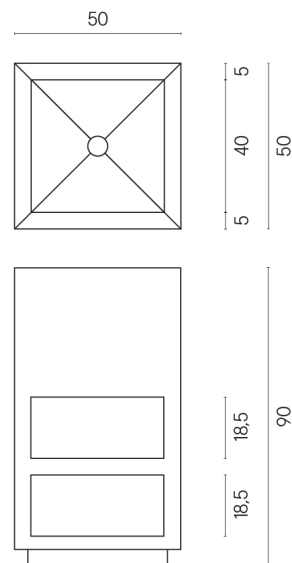

SCHEDA DI CONFIGURAZIONE

Cod. art.: 620810000007

Cube

Washbasin Shelf 50

Rivestimento del prodotto

Charme Advance
Platinum White
Naturale

I colori e le altre caratteristiche estetiche delle piastrelle presenti nelle illustrazioni presenti sul sito sono puramente indicativi. Guarda sempre i campioni di persona prima dell'acquisto.