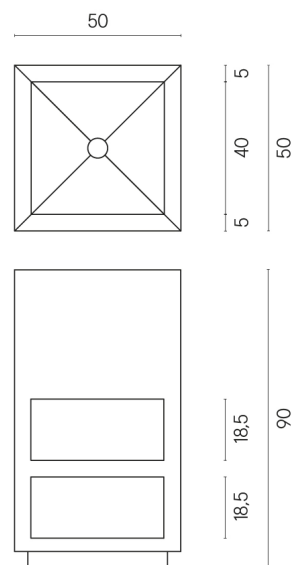

SCHEDA DI CONFIGURAZIONE

Cod. art.:

620810000007

Cube

Washbasin Shelf 50

Rivestimento del
prodotto

Charme Advance Silk
Grey Cerato

I colori e le altre caratteristiche estetiche delle piastrelle presenti nelle illustrazioni presenti sul sito sono puramente indicativi. Guarda sempre i campioni di persona prima dell'acquisto.