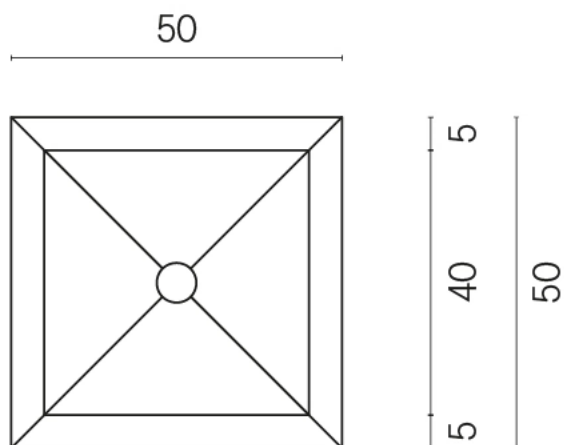

SCHEDA DI CONFIGURAZIONE

Cod. art.: 620810000007

Cube

Washbasin Shelf 50

Rivestimento del
prodotto

Metropolis Glass Sand
Lux

I colori e le altre caratteristiche estetiche delle piastrelle presenti nelle illustrazioni presenti sul sito sono puramente indicativi. Guarda sempre i campioni di persona prima dell'acquisto.