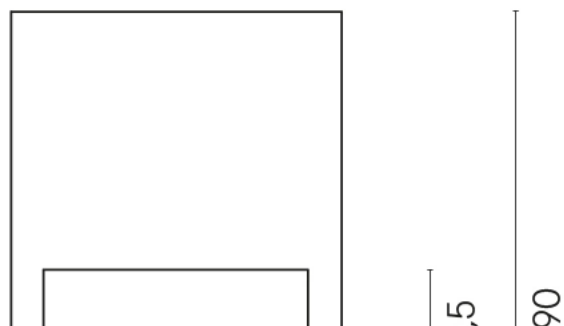

Cod. art.:

620810000007

Cube

Washbasin Shelf 50

Rivestimento del
prodotto

Metropolis Desert
Beige Naturale

I colori e le altre caratteristiche estetiche delle piastrelle presenti nelle illustrazioni presenti sul sito sono puramente indicativi. Guarda sempre i campioni di persona prima dell'acquisto.