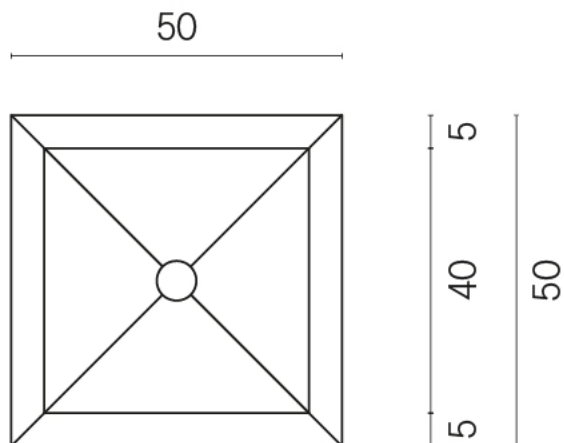

Cod. art.:

620810000007

Cube

Washbasin Shelf 50

Rivestimento del
prodotto

Metropolis Desert
Beige Naturale

I colori e le altre caratteristiche estetiche delle piastrelle presenti nelle illustrazioni presenti sul sito sono puramente indicativi. Guarda sempre i campioni di persona prima dell'acquisto.