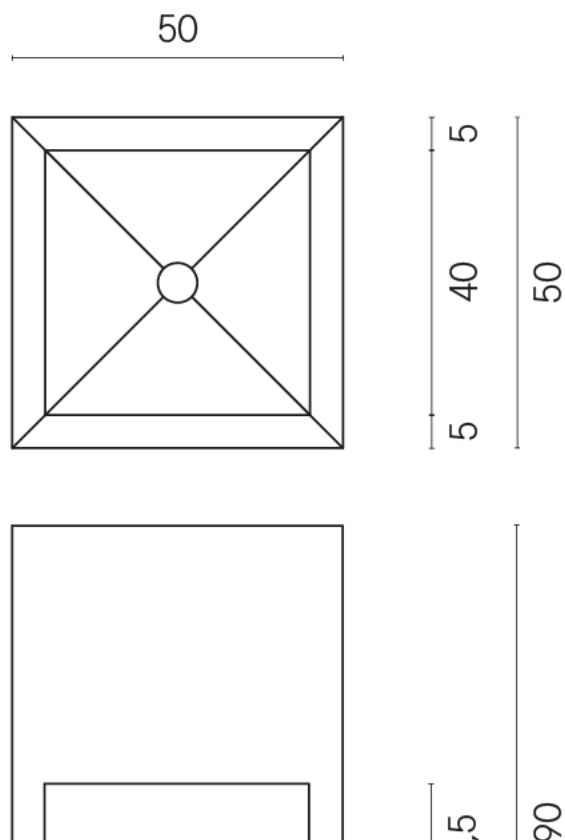

SCHEDA DI CONFIGURAZIONE

Cod. art.: 620810000007

Cube

Washbasin Shelf 50

Rivestimento del prodotto
Metropolis Arcadia
Brown Naturale

I colori e le altre caratteristiche estetiche delle piastrelle presenti nelle illustrazioni presenti sul sito sono puramente indicativi. Guarda sempre i campioni di persona prima dell'acquisto.