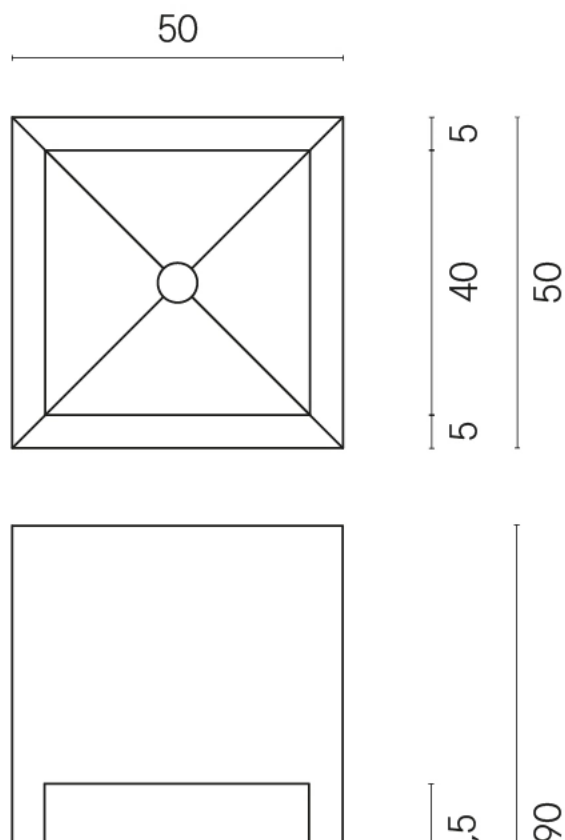

SCHEDA DI CONFIGURAZIONE

Cod. art.: 620810000007

Cube

Washbasin Shelf 50

Rivestimento del
prodotto
Metropolis Imperial
Black Naturale

I colori e le altre caratteristiche estetiche delle piastrelle presenti nelle illustrazioni presenti sul sito sono puramente indicativi. Guarda sempre i campioni di persona prima dell'acquisto.