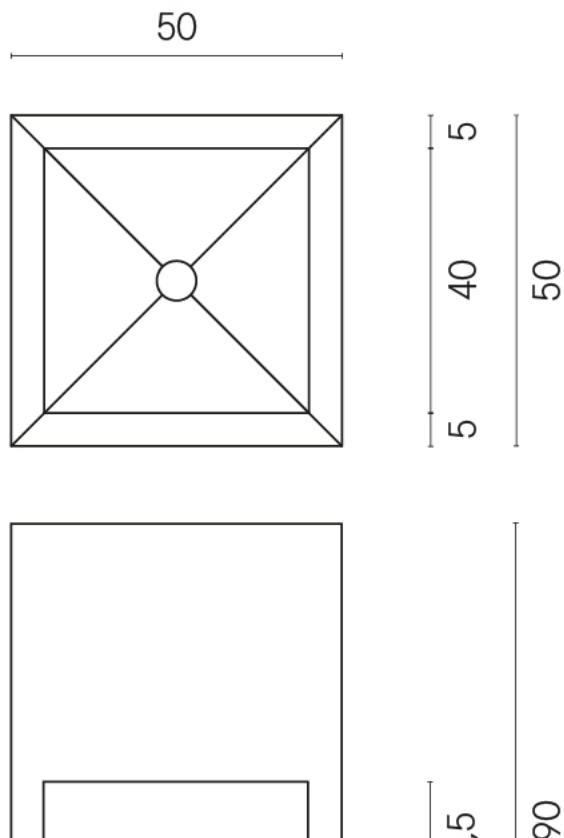

Cod. art.:

620810000007

Cube

Washbasin Shelf 50

Rivestimento del
prodotto

Continuum Petrol
Naturale

I colori e le altre caratteristiche estetiche delle piastrelle presenti nelle illustrazioni presenti sul sito sono puramente indicativi. Guarda sempre i campioni di persona prima dell'acquisto.