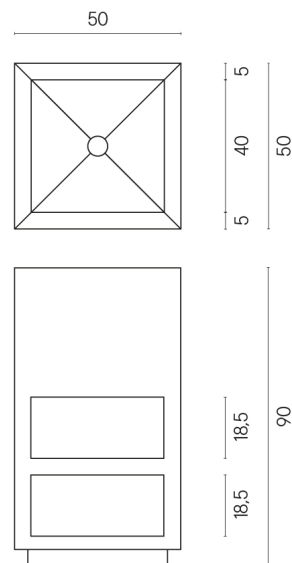

SCHEDA DI CONFIGURAZIONE

Cod. art.: 620810000007

Cube

Washbasin Shelf 50

Rivestimento del prodotto

Continuum Stone
Beige Naturale

I colori e le altre caratteristiche estetiche delle piastrelle presenti nelle illustrazioni presenti sul sito sono puramente indicativi. Guarda sempre i campioni di persona prima dell'acquisto.