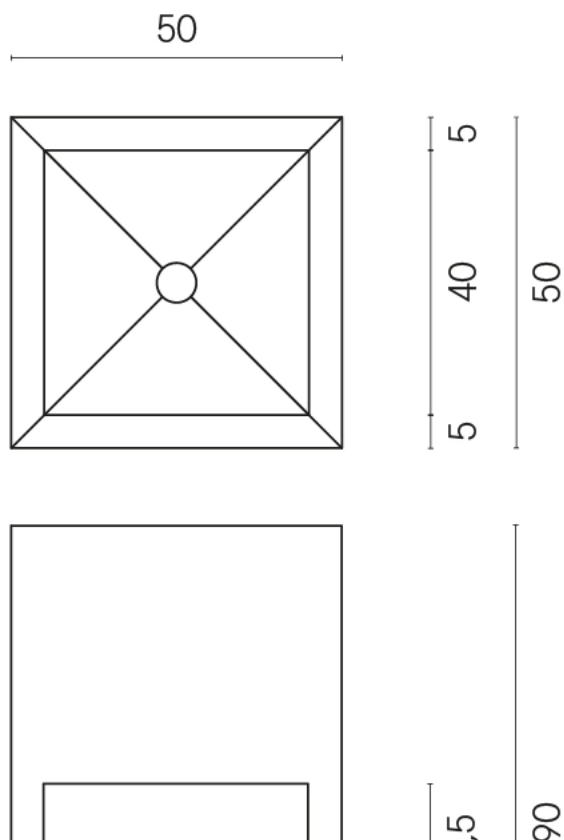

SCHEDA DI CONFIGURAZIONE

Cod. art.: 620810000007

Cube

Washbasin Shelf 50

Rivestimento del
prodotto

Eternum Gold
Naturale

I colori e le altre caratteristiche estetiche delle piastrelle presenti nelle illustrazioni presenti sul sito sono puramente indicativi. Guarda sempre i campioni di persona prima dell'acquisto.