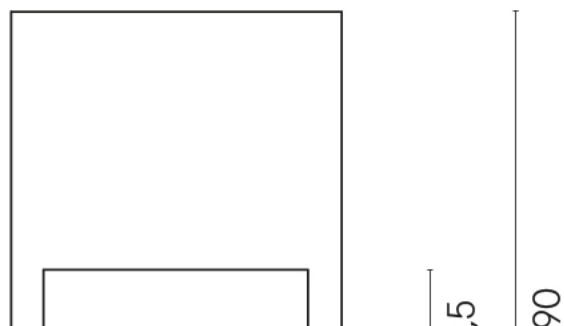

SCHEDA DI CONFIGURAZIONE

Cod. art.: 620810000007

Cube

Washbasin Shelf 50

Rivestimento del
prodotto

Eternum Coffee
Naturale

I colori e le altre caratteristiche estetiche delle piastrelle presenti nelle illustrazioni presenti sul sito sono puramente indicativi. Guarda sempre i campioni di persona prima dell'acquisto.