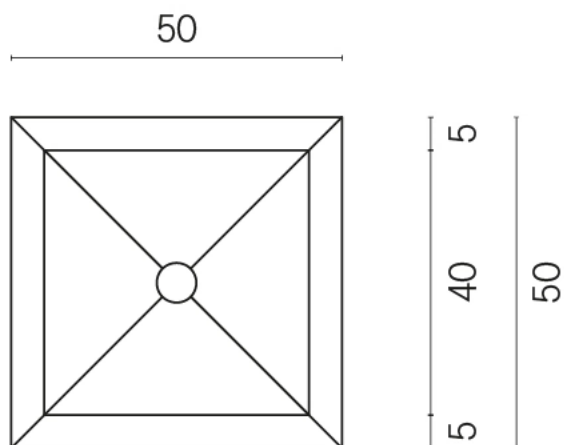

SCHEDA DI CONFIGURAZIONE

Cod. art.: 620810000007

Cube

Washbasin Shelf 50

Rivestimento del
prodotto

Eternum Coffee
Naturale

I colori e le altre caratteristiche estetiche delle piastrelle presenti nelle illustrazioni presenti sul sito sono puramente indicativi. Guarda sempre i campioni di persona prima dell'acquisto.